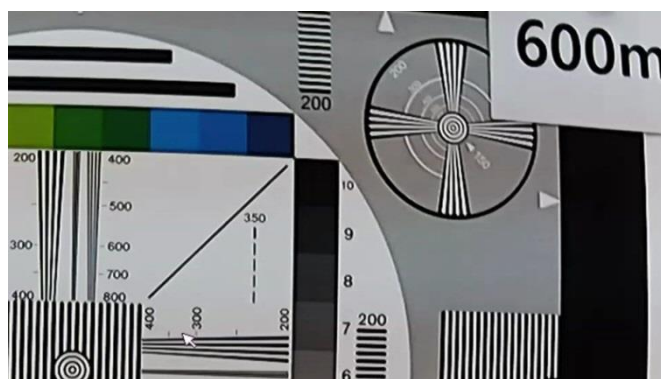

## 2 百萬畫素紅外線定焦小海螺攝影機

**高畫質閉路電視 ( ccHDtv )** 是一種新開發的監控系統，用來傳輸高畫質數位視訊的解決方案。ccHDtv 的核心概念是以通用的數位電視(DTV)相同的 DVB-T 傳輸技術，提供 720p、1080p，甚至未來的 4K 高解析度視訊，並能輕易地透過同軸電纜、雙絞線或無線電波進行傳送，品質成熟穩定。

**線材安裝方式與傳統 CCTV 相同**，並能以便宜的分配器，達到一對多的分接，以及交叉跨接的容錯能力，成本低廉且施工容易，不需花費人力去維護複雜昂貴的網路環境，即可擁有高畫質監視影像，發生問題時，也能快速釐清並解決，確保安全防護不中斷。

**最多達 32 個 FullHD@30fps 視訊串流**，只要用一條普通品質的同軸電纜如 3C2V/RG59，就能將影像同時傳送，若單一頻道至少可達 500 米之遠，還能保有與原始影像一致的高解析影像品質，而且是在沒有任何中繼器的情況下。

### 主要特點

- H.264 影像壓縮格式，壓縮比與畫質兼顧
- 最大解析度 1920 x 1080 (1080p)，可達到 30fps
- 日夜型 IR LED，有效距離 10 公尺
- 支援 DVB-T(ETSI EN 300 744)數位電視傳輸系統介面