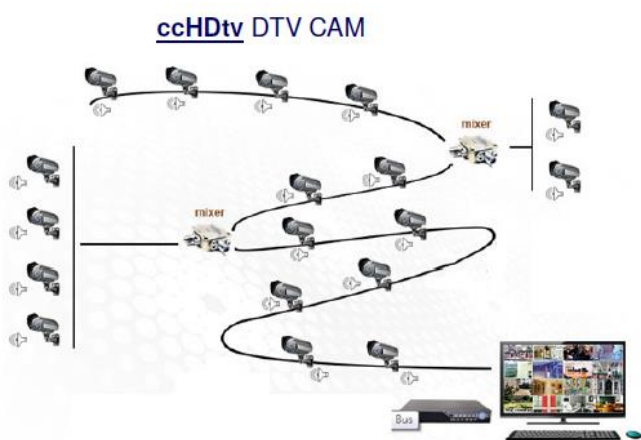

## 2 百萬畫素紅外線定焦小海螺攝影機

**高畫質閉路電視 ( ccHDtv )** 是一種新開發的監控系統，用來傳輸高畫質數位視訊的解決方案。ccHDtv 的核心概念是以通用的數位電視(DTV)相同的 DVB-T 傳輸技術，提供 720p、1080p，甚至未來的 4K 高解析度視訊，並能輕易地透過同軸電纜、雙絞線或無線電波進行傳送，品質成熟穩定。

**線材安裝方式與傳統 CCTV 相同**，並能以便宜的分配器，達到一對多的分接，以及交叉跨接的容錯能力，成本低廉且施工容易，不需花費人力去維護複雜昂貴的網路環境，即可擁有高畫質監視影像，發生問題時，也能快速釐清並解決，確保安全防護不中斷。

**最多達 32 個 FullHD@30fps 視訊串流**，只要用一條普通品質的同軸電纜如 3C2V/RG59，就能將影像同時傳送，若單一頻道至少可達 500 米之遠，還能保有與原始影像一致的高解析影像品質，而且是在沒有任何中繼器的情況下。

### 主要特點

- H.264 影像壓縮格式，壓縮比與畫質兼顧
- 最大解析度 1920 x 1080 (1080p)，可達到 30fps
- 日夜型 IR LED，有效距離 10 公尺
- 支援 DVB-T(ETSI EN 300 744)數位電視傳輸系統介面

觀看系統	
數位電視	在內建的 DVB-T 接收器: 直接連接到數位天線輸入; 或透過 DVB-T 機上盒
DVR	4 / 8 / 16 channels ccHDtv DVR
PC	透過數位電視卡
一般	
外殼	金屬
記憶體	內建 128MB RAM, 128MB Flash
電源	DC 12V 耗電量 日間: 3.9W / 正常 / IR 燈關 夜間: 6.0W / 正常 / IR 燈開
連接端子	BNC
工作環境	-10°C~50°C (14°F~122°F) 20~80% RH (相對濕度)
尺寸	92(W) * 81(H) * 100(L) mm
淨重	300g
認證	CE, FCC, ROHS