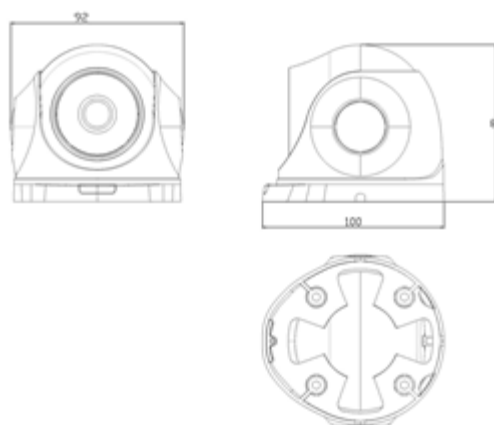

2 百萬畫素紅外線定焦小海螺攝影機

PDHVDM13

產品規格

攝影機	
感應器	1/2.8" CMOS 感應器
鏡頭	F1.4/ 4mm 鏡頭(CS Mount)
快門	1 / 10000s ~ 1/30s
光圈控制	固定
日夜兩用	內建 ICR
最低照度	0.2 Lux / F1.2 (Color) 0.01 Lux / F1.2 (B/W) 0 Lux (LED 開啟)
LED 照明	內建 850nm LED 燈
LED 照射距離	最遠 10m
影像	
壓縮格式	H.264 (MPEG4 part 10/AVC)
解析度	1920*1080 和 640*360
影像速率	最高可達 30 fps
畫面設定	亮度, 對比, 色彩飽和度, 銳利度, 圖像調整
DTV	
傳輸標準	DVB-T
控制通道	RS232
頻率設定	透過設定工具
傳輸距離	3C2V/RG59 同軸電纜線, 可超過 500m

觀看系統	
數位電視	在內建的 DVB-T 接收器: 直接連接到數位天線輸入; 或透過 DVB-T 機上盒
DVR	4 / 8 / 16 channels ccHDtv DVR
PC	透過數位電視卡
一般	
外殼	金屬
記憶體	內建 128MB RAM, 128MB Flash
電源	DC 12V 耗電量 日間: 3.9W / 正常 / IR 燈關 夜間: 6.0W / 正常 / IR 燈開
連接端子	BNC
工作環境	-10°C~50°C (14°F~122°F) 20~80% RH (相對濕度)
尺寸	92(W) * 81(H) * 100(L) mm
淨重	300g
認證	CE, FCC, ROHS

■ 外觀

* 產品規格可能會有所變化, 恕不另行通知。

ccHDtv