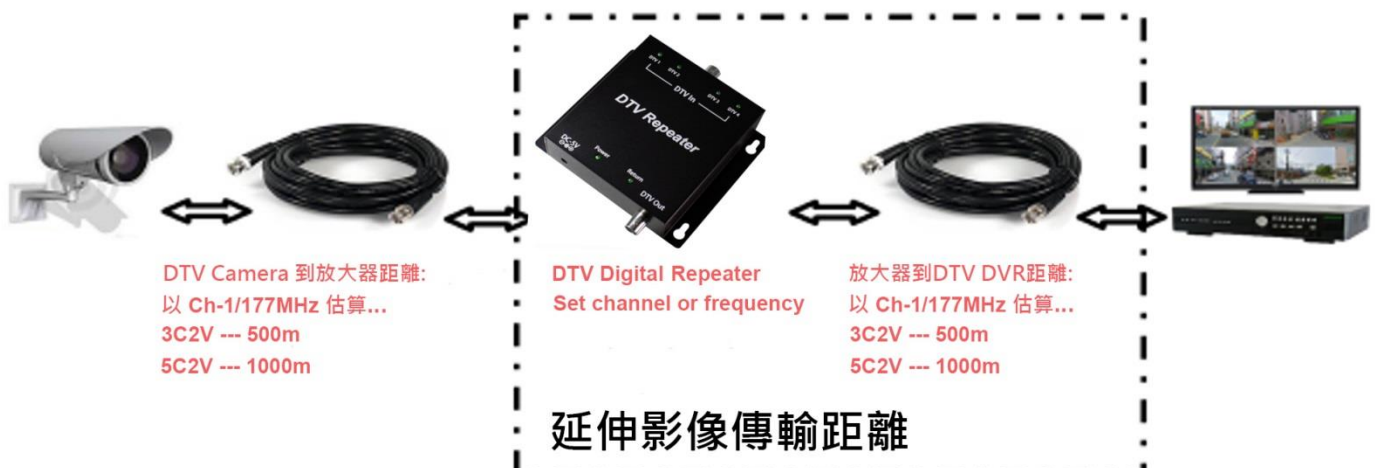

PDHVCR06 ccHDtv DTV Repeater

ccHDtv 數位訊號還原器 – 重現影像與訊號品質, 突破超長距離障礙

主要特點

- H.264 數位壓縮格式
- 還原為出廠的原始數位訊號強度
- 延伸影像與訊號傳輸距離，一個還原器可延伸同軸纜線 3C2V 約 500m，可延伸同軸纜線 5C2V 約 1,000m
- 可同時還原 4 台攝影機，最多可支援 1 條同軸纜線串接 16 台不同頻道之攝影機
- 支援 POC Injector 及影像無線傳輸器 (DVBT Wireless transmitter)

規格

電源	DC 5V/1A
輸出/入埠	BNC x2 (DVR 端 x1 , Camera 端 x1 可接 4 台 Camera) , DC in x 1
影像輸入	DVB-t (DVR,最小值:-80dB 以上)
影像輸出	DVB-t (Camera,還原強度:0~-10dB)
LED 說明	Power LED : 雙色(綠+紅) DTV in (Locked) LED : 綠 Return (Tx) LED : 綠
傳輸距離	1000m with 5C2V cable , 500m with 3C2V cable
功能敘述	還原攝影機的信號強度 輸入訊號強度最低 -85 dBm 輸出訊號強度 0 ~ -8dBm
安規/認證	CE、FCC、BSMI、RoHS
尺寸	80 (L) x 64 (W) x 30 (H) mm
重量	500 g